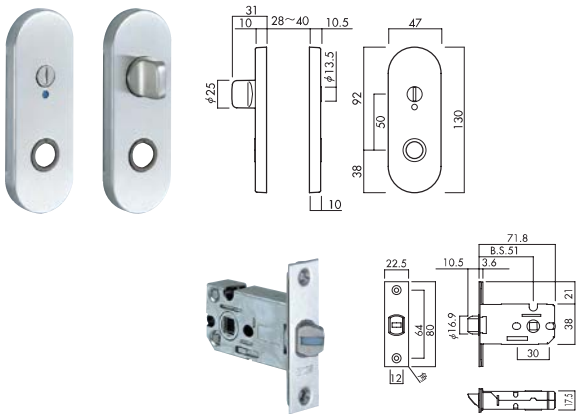

- ハイレバーシリーズのラッチ・座セットのみ商品です。  
レバーハンドルについては、P.412よりお選びください。
- レバーハンドルとラッチ・座セットが全てセットになった商品はP.408～409に掲載しています。

LS-1M 丸座空錠

LS-1K13 小判座空錠

LS-4K13 小判座表示錠

LVS-3ND 内締錠(セパレート座)

LVS-4ND 表示錠(セパレート座)

調整ストライク(共通部品)

左右勝手調整はラッチボルトの回転にて行ってください。

川口技研 ハイレバー ラッチ・座セット

商品コード	品番	タイプ	色	価格
193-4600	LS-1M-N	丸座空錠	ニッケル	1セット <b>1,640円</b> (税抜き)
193-4602	LS-1M-SG		サテンゴールド	1セット <b>1,840円</b> (税抜き)
193-4601	LS-1M-Br		ブラウン	1セット <b>1,840円</b> (税抜き)
193-4610	LS-1K13-N	小判座空錠	ニッケル	1セット <b>2,090円</b> (税抜き)
193-4612	LS-1K13-SG		サテンゴールド	1セット <b>2,320円</b> (税抜き)
193-4611	LS-1K13-Br		ブラウン	1セット <b>2,810円</b> (税抜き)
193-5041	LSV-3ND-N	セパレート座内締錠	ニッケル	1セット <b>3,420円</b> (税抜き)
193-5056	LSV-3ND-SG		サテンゴールド	1セット <b>3,750円</b> (税抜き)
193-5057	LSV-3ND-Br		ブラウン	1セット <b>3,750円</b> (税抜き)
193-4630	LS-4K13-Br	小判座表示錠	ニッケル	1セット <b>2,850円</b> (税抜き)
193-4632	LS-4K13-SG		サテンゴールド	1セット <b>3,120円</b> (税抜き)
193-4631	LS-4K13-Br		ブラウン	1セット <b>4,000円</b> (税抜き)
193-5061	LVS-4ND-N	セパレート座表示錠	ニッケル	1セット <b>3,420円</b> (税抜き)
193-5076	LVS-4ND-SG		サテンゴールド	1セット <b>3,750円</b> (税抜き)
193-5077	LVS-4ND-Br		ブラウン	1セット <b>3,750円</b> (税抜き)

●材質:アルミ合金 ●バックセット:51mm ●扉厚:空錠/28~40mm

最新情報は  
こちらから

金物

錠前・鍵

物件管理ロック・  
キーボックス・南京錠

建具金物

ラバトリー金物

窓金物