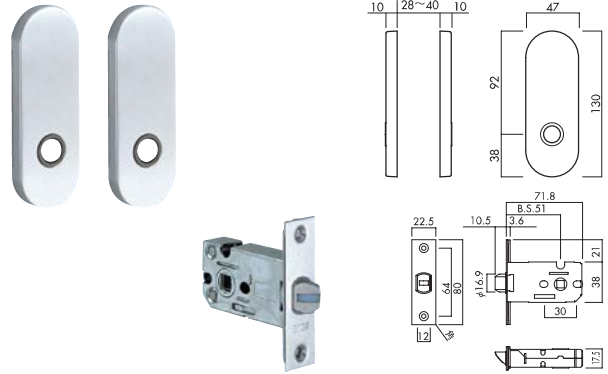

- ハイレバーシリーズのラッチ・座セットのみ商品です。  
レバーハンドルについては、P.412よりお選びください。
- レバーハンドルとラッチ・座セットが全てセットになった商品はP.408～409に掲載しています。

LS-1M 丸座空錠

LS-1K13 小判座空錠

LS-4K13 小判座表示錠

LVS-3ND 内締錠(セパレート座)

LVS-4ND 表示錠(セパレート座)

調整ストライク(共通部品)

左右勝手調整はラッチボルトの回転にて行ってください。

川口技研 ハイレバー ラッチ・座セット

商品コード	品番	タイプ	色	価格
193-4600	LS-1M-N	丸座空錠	ニッケル	1セット <b>1,640円</b> (税抜き)
193-4602	LS-1M-SG		サテンゴールド	1セット <b>1,840円</b> (税抜き)
193-4601	LS-1M-Br		ブラウン	1セット <b>1,840円</b> (税抜き)
193-4610	LS-1K13-N	小判座空錠	ニッケル	1セット <b>2,090円</b> (税抜き)
193-4612	LS-1K13-SG		サテンゴールド	1セット <b>2,320円</b> (税抜き)
193-4611	LS-1K13-Br		ブラウン	1セット <b>2,810円</b> (税抜き)
193-5041	LSV-3ND-N	セパレート座内締錠	ニッケル	1セット <b>3,420円</b> (税抜き)
193-5056	LSV-3ND-SG		サテンゴールド	1セット <b>3,750円</b> (税抜き)
193-5057	LSV-3ND-Br		ブラウン	1セット <b>3,750円</b> (税抜き)
193-4630	LS-4K13-Br	小判座表示錠	ニッケル	1セット <b>2,850円</b> (税抜き)
193-4632	LS-4K13-SG		サテンゴールド	1セット <b>3,120円</b> (税抜き)
193-4631	LS-4K13-Br		ブラウン	1セット <b>4,000円</b> (税抜き)
193-5061	LVS-4ND-N	セパレート座表示錠	ニッケル	1セット <b>3,420円</b> (税抜き)
193-5076	LVS-4ND-SG		サテンゴールド	1セット <b>3,750円</b> (税抜き)
193-5077	LVS-4ND-Br		ブラウン	1セット <b>3,750円</b> (税抜き)

●材質:アルミ合金 ●バックセット:51mm ●扉厚:空錠/28~40mm

最新情報は  
こちらから

金物

錠前・鍵

物件管理ロック・  
キーボックス・南京錠

建具金物

ラバトリー金物

窓金物