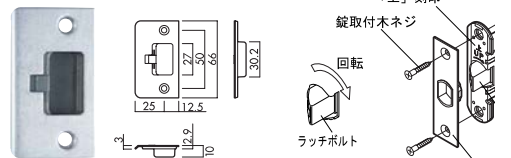

- ハイレバーシリーズのラッチ・座セットのみ商品です。  
レバーハンドルについては、P.412よりお選びください。
- レバーハンドルとラッチ・座セットが全てセットになった商品はP.408～409に掲載しています。

LS-1M 丸座空錠

LS-1K13 小判座空錠

LS-4K13 小判座表示錠

LVS-3ND 内締錠(セパレート座)

LVS-4ND 表示錠(セパレート座)

調整ストライク(共通部品)

左右勝手調整はラッチボルトの回転にて行ってください。

川口技研 ハイレバー ラッチ・座セット

商品コード	品番	タイプ	色	価格
193-4600	LS-1M-N	丸座空錠	ニッケル	1セット <b>1,640円</b> (税抜き)
193-4602	LS-1M-SG		サテンゴールド	1セット <b>1,840円</b> (税抜き)
193-4601	LS-1M-Br		ブラウン	1セット <b>1,840円</b> (税抜き)
193-4610	LS-1K13-N	小判座空錠	ニッケル	1セット <b>2,090円</b> (税抜き)
193-4612	LS-1K13-SG		サテンゴールド	1セット <b>2,320円</b> (税抜き)
193-4611	LS-1K13-Br		ブラウン	1セット <b>2,810円</b> (税抜き)
193-5041	LSV-3ND-N	セパレート座内締錠	ニッケル	1セット <b>3,420円</b> (税抜き)
193-5056	LSV-3ND-SG		サテンゴールド	1セット <b>3,750円</b> (税抜き)
193-5057	LSV-3ND-Br		ブラウン	1セット <b>3,750円</b> (税抜き)
193-4630	LS-4K13-Br	小判座表示錠	ニッケル	1セット <b>2,850円</b> (税抜き)
193-4632	LS-4K13-SG		サテンゴールド	1セット <b>3,120円</b> (税抜き)
193-4631	LS-4K13-Br		ブラウン	1セット <b>4,000円</b> (税抜き)
193-5061	LVS-4ND-N	セパレート座表示錠	ニッケル	1セット <b>3,420円</b> (税抜き)
193-5076	LVS-4ND-SG		サテンゴールド	1セット <b>3,750円</b> (税抜き)
193-5077	LVS-4ND-Br		ブラウン	1セット <b>3,750円</b> (税抜き)

●材質:アルミ合金 ●バックセット:51mm ●扉厚:空錠/28~40mm

最新情報は  
こちらから

金物

錠前・鍵

物件管理ロック・  
キーボックス・南京錠

建具金物

ラバトリー金物

窓金物