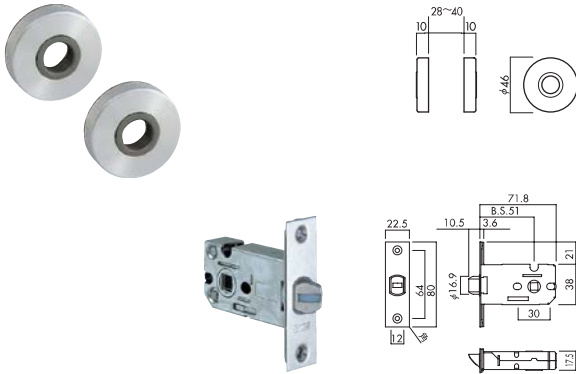

- ハイレバーシリーズのラッチ・座セットのみ商品です。  
レバーハンドルについては、P.412よりお選びください。
- レバーハンドルとラッチ・座セットが全てセットになった商品はP.408～409に掲載しています。

LS-1M 丸座空錠

LS-1K13 小判座空錠

LS-4K13 小判座表示錠

LVS-3ND 内締錠(セパレート座)

LVS-4ND 表示錠(セパレート座)

調整ストライク(共通部品)

左右勝手調整はラッチボルトの回転にて行ってください。

川口技研 ハイレバー ラッチ・座セット

商品コード	品番	タイプ	色	価格
193-4600	LS-1M-N	丸座空錠	ニッケル	1セット <b>1,640円</b> (税抜き)
193-4602	LS-1M-SG		サテンゴールド	1セット <b>1,840円</b> (税抜き)
193-4601	LS-1M-Br		ブラウン	1セット <b>1,840円</b> (税抜き)
193-4610	LS-1K13-N	小判座空錠	ニッケル	1セット <b>2,090円</b> (税抜き)
193-4612	LS-1K13-SG		サテンゴールド	1セット <b>2,320円</b> (税抜き)
193-4611	LS-1K13-Br		ブラウン	1セット <b>2,810円</b> (税抜き)
193-5041	LSV-3ND-N	セパレート座内締錠	ニッケル	1セット <b>3,420円</b> (税抜き)
193-5056	LSV-3ND-SG		サテンゴールド	1セット <b>3,750円</b> (税抜き)
193-5057	LSV-3ND-Br		ブラウン	1セット <b>3,750円</b> (税抜き)
193-4630	LS-4K13-Br	小判座表示錠	ニッケル	1セット <b>2,850円</b> (税抜き)
193-4632	LS-4K13-SG		サテンゴールド	1セット <b>3,120円</b> (税抜き)
193-4631	LS-4K13-Br		ブラウン	1セット <b>4,000円</b> (税抜き)
193-5061	LVS-4ND-N	セパレート座表示錠	ニッケル	1セット <b>3,420円</b> (税抜き)
193-5076	LVS-4ND-SG		サテンゴールド	1セット <b>3,750円</b> (税抜き)
193-5077	LVS-4ND-Br		ブラウン	1セット <b>3,750円</b> (税抜き)

●材質:アルミ合金 ●バックセット:51mm ●扉厚:空錠/28~40mm

最新情報は  
こちらから

金物

錠前・鍵

物件管理ロック・  
キーボックス・南京錠

建具金物

ラバトリー金物

窓金物