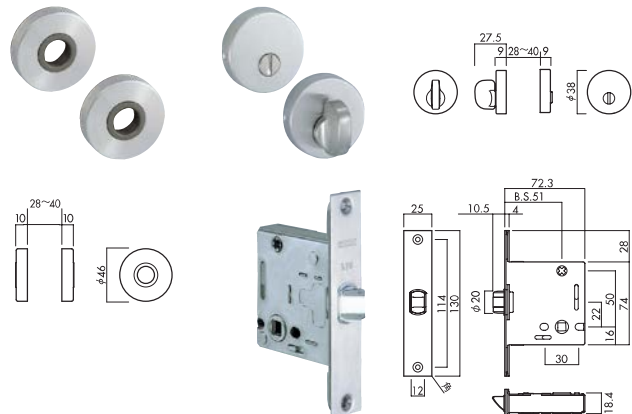

- ハイレバーシリーズのラッチ・座セットのみ商品です。  
レバーハンドルについては、P.412よりお選びください。
- レバーハンドルとラッチ・座セットが全てセットになった商品はP.408～409に掲載しています。

LS-1M 丸座空錠

LS-1K13 小判座空錠

LS-4K13 小判座表示錠

LVS-3ND 内締錠(セパレート座)

LVS-4ND 表示錠(セパレート座)

調整ストライク(共通部品)

左右勝手調整はラッチボルトの回転にて行ってください。

川口技研 ハイレバー ラッチ・座セット

商品コード	品番	タイプ	色	価格
193-4600	LS-1M-N	丸座空錠	ニッケル	1セット <b>1,640円</b> (税抜き)
193-4602	LS-1M-SG		サテンゴールド	1セット <b>1,840円</b> (税抜き)
193-4601	LS-1M-Br		ブラウン	1セット <b>1,840円</b> (税抜き)
193-4610	LS-1K13-N	小判座空錠	ニッケル	1セット <b>2,090円</b> (税抜き)
193-4612	LS-1K13-SG		サテンゴールド	1セット <b>2,320円</b> (税抜き)
193-4611	LS-1K13-Br		ブラウン	1セット <b>2,810円</b> (税抜き)
193-5041	LSV-3ND-N	セパレート座内締錠	ニッケル	1セット <b>3,420円</b> (税抜き)
193-5056	LSV-3ND-SG		サテンゴールド	1セット <b>3,750円</b> (税抜き)
193-5057	LSV-3ND-Br		ブラウン	1セット <b>3,750円</b> (税抜き)
193-4630	LS-4K13-Br	小判座表示錠	ニッケル	1セット <b>2,850円</b> (税抜き)
193-4632	LS-4K13-SG		サテンゴールド	1セット <b>3,120円</b> (税抜き)
193-4631	LS-4K13-Br		ブラウン	1セット <b>4,000円</b> (税抜き)
193-5061	LVS-4ND-N	セパレート座表示錠	ニッケル	1セット <b>3,420円</b> (税抜き)
193-5076	LVS-4ND-SG		サテンゴールド	1セット <b>3,750円</b> (税抜き)
193-5077	LVS-4ND-Br		ブラウン	1セット <b>3,750円</b> (税抜き)

●材質:アルミ合金 ●バックセット:51mm ●扉厚:空錠/28~40mm

最新情報は  
こちらから

金物

錠前・鍵

物件管理ロック・  
キーボックス・南京錠

建具金物

ラバトリー金物

窓金物